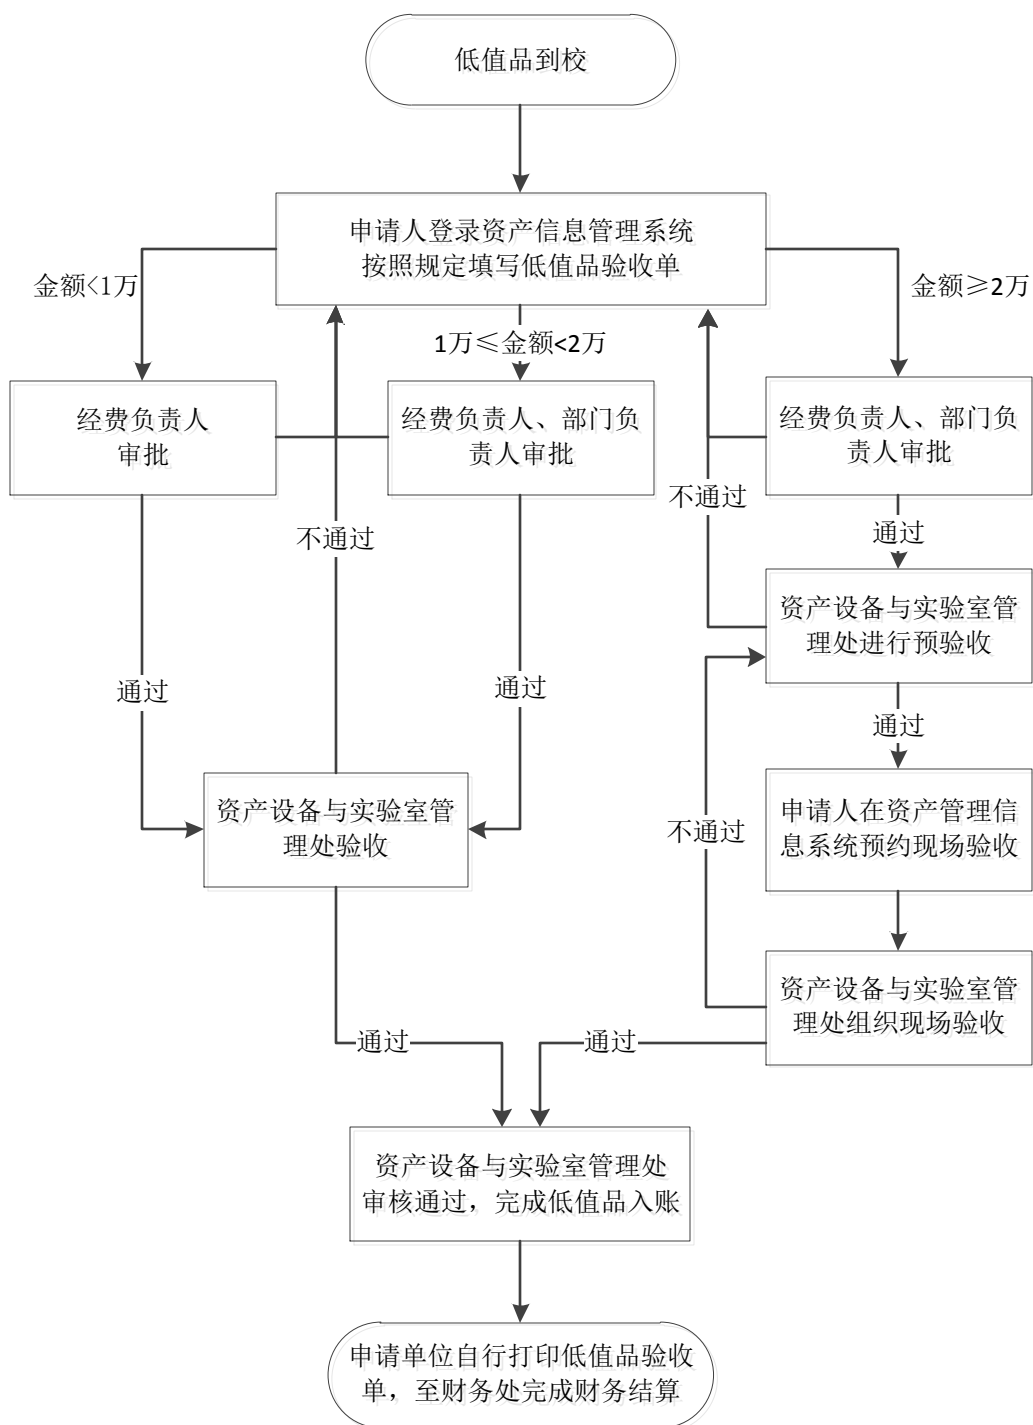

上海理工大学

低值品验收流程图

注：低值品范围：

- 1.专业设备单价大于等于300元，小于1500元；家具大于等于300元，小于1000元。
- 2.能独立使用。